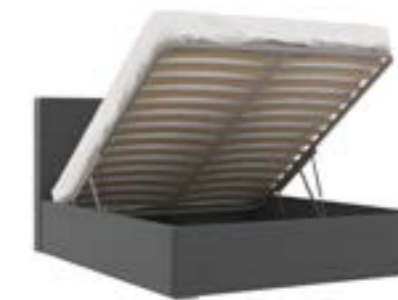

ГД-500.08
стол туалетный
Ш – 300 мм
В – 159 мм
Г – 410 мм

ГД-501.08
стол туалетный
Ш – 900 мм
В – 159 мм
Г – 410 мм

ГД-910.01
пуф
Ш – 450 мм
В – 465 мм
Г – 450 мм

ГД-011.00
комплект полок
Ш – 868 мм
Г – 565 мм

ГД-810.26
кровать мягкая
Ш – 1750 мм
В – 1100 мм
Г – 2150 мм

ГД-811.26
кровать мягкая с подъемным механизмом
Ш – 1750 мм
В – 1100 мм
Г – 2150 мм

ДУБ БУНРАТТИ

СЕРЫЙ КАШЕМИР

ОНИКС СЕРЫЙ

СПАЛЬНЯ ЛУАРА

Спальня Луара выполнена в классическом французском стиле. Строгие фасады дополнены изящной фурнитурой в цвете античная бронза. Изысканный дизайн в сочетании с эргономикой придется по вкусу ценителям традиций и вневременной классики. Преимуществом коллекции является многообразие шкафов. Кровать может быть оборудована подъемным механизмом. Вместительный короб для вещей под кроватью сэкономит стоимость целого шкафа! Зеркало может подвешиваться по вертикали и по горизонтали