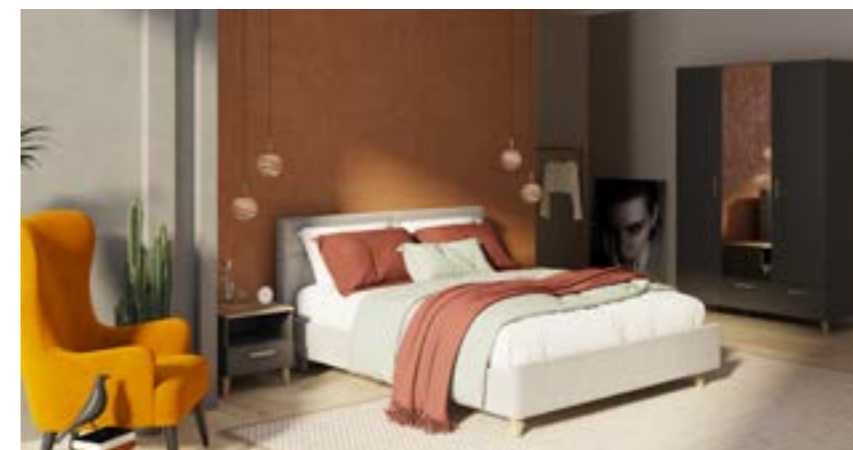

СПАЛЬНЯ САНТИ

Коллекция Санти выполнена в скандинавском стиле, который набирает популярность за счет универсальности и практичности. Сочетание природных материалов и современных технологий, подойдет для квартир, расположенных в городах с холодным климатом. Яркие акценты, свет, чистота линий и форм придадут комнате уют и домашнюю атмосферу.

Так же, коллекция впечатляет интересным цветовым решением. Дуб Кендал натуральный в сочетании с белым выглядит стильно и современно. Каждый элемент, входящий в набор, выполнен с большой точностью и желанием сделать ваш дом воздушным и легким.

- Ручки и опоры изготовлены из древесины бука.
- Сочетание белого матового цвета с древесной текстурой.

CA-172.06

шкаф для одежды
Ш – 1351 мм
В – 2074 мм
Г – 608 мм

CA-172.08

шкаф для одежды
Ш – 1351 мм
В – 2074 мм
Г – 608 мм

CA-184.03

шкаф для одежды
Ш – 1786 мм
В – 2074 мм
Г – 608 мм

CA-184.06

шкаф для одежды
Ш – 1802 мм
В – 2074 мм
Г – 608 мм

CA-202.06

шкаф для одежды
Ш – 901 мм
В – 2074 мм
Г – 608 мм

CA-202.08

шкаф для одежды
Ш – 901 мм
В – 2074 мм
Г – 608 мм

CA-212.01

шкаф для одежды
Ш – 451 мм
В – 2074 мм
Г – 608 мм

CA-101.09

комод
Ш – 901 мм
В – 954 мм
Г – 416 мм

CA-301.09

тумба
Ш – 451 мм
В – 472 мм
Г – 416 мм

CA-500.11

стол косметический
Ш – 1051 мм
В – 768 мм
Г – 522 мм

CA-810.26

кровать двойная
Ш – 1734 мм
В – 960 мм
Г – 2140 мм

CA-910.01

пуф
Ш – 420 мм
В – 440 мм
Г – 420 мм

CA-601.01

зеркало
Ш – 900 мм
В – 600 мм
Г – 22 мм

CA-009.00

комплект полок
Ш – 418 мм
В – 32 мм
Г – 565 мм

CA-009.07

комплект полок
Ш – 434 мм
В – 32 мм
Г – 565 мм

CA-011.00

комплект полок
Ш – 868 мм
В – 32 мм
Г – 565 мм