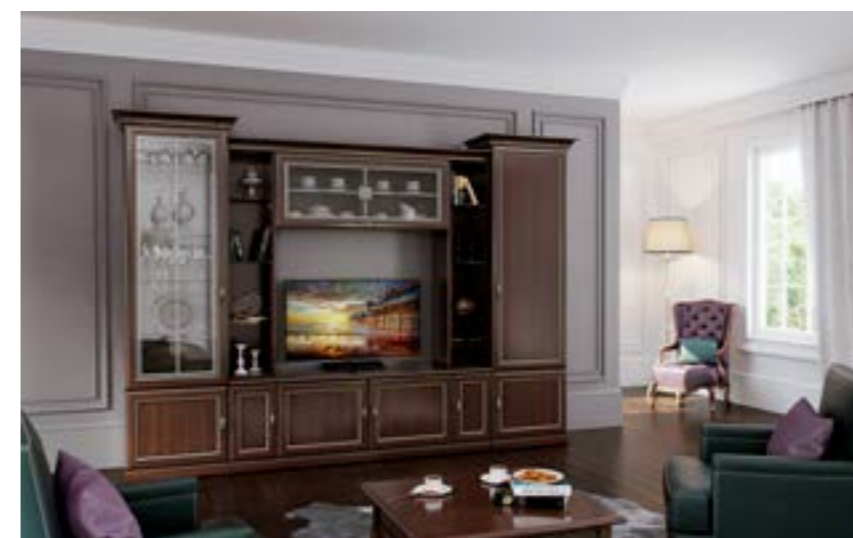

ЛУ-019.00
комплект стеклополок
Ш – 564 мм
В – 12 мм
Г – 226 мм

ЛУ-013.04
комплект карнизов
Ш – 126 мм
В – 70 мм
Г – 460 мм

ЛУ-012.01
комплект цоколей
Ш – 348 мм
В – 60 мм
Г – 30 мм

ЛУ-006.00
комплект полок
Ш – 568 мм
В – 32 мм
Г – 373 мм